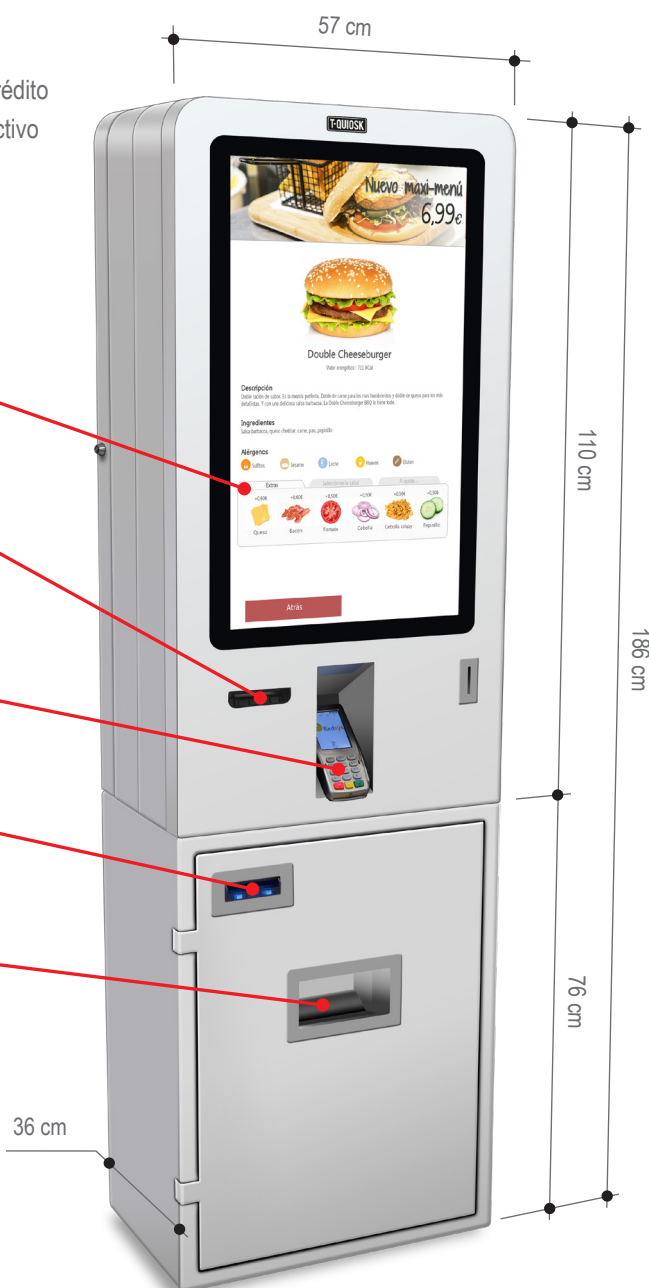

T-QUIOSK

Modelo 232

Quiosco doble de pago con tarjeta y efectivo

Cara A

- Pago con tarjeta de crédito
- Pago y control de efectivo

Pantalla táctil de 32" para guiar al usuario

Impresora de tickets

Espacio para ubicación de PinPad (no incluido)

Introducción y devolución de billetes

Devolución de monedas

Cara B

- Pago con tarjeta de crédito

Control de efectivo

- Rechaza billetes y monedas falsos
- Acepta, valida y dispensa monedas de 2ct a 2€
- Capacidad del reciclador de 1.500 monedas
- Capacidad del depósito de 1.500 monedas
- Acepta, valida y dispensa billetes de 5€ a 500€
- Velocidad validación de 3 s/billete
- Devolución secuencial de billetes
- 2 recicladores: 100 billetes cada uno
- Capacidad casete de 1.000 billetes...

CARACTERÍSTICAS:

CPU integrada (x2)
Pantalla táctil de 32" (x2)
Conexión WiFi (x2)
Dimensiones (ancho x alto x fondo) 57 x 186 x 36 cm
Impresora de tickets incorporada (x2)

Cajón inteligente para el control del efectivo (Cara A)
Espacio para ubicación de PinPad (no incluido)
Lector de RFID (opcional)
Lector de código de barras (opcional)